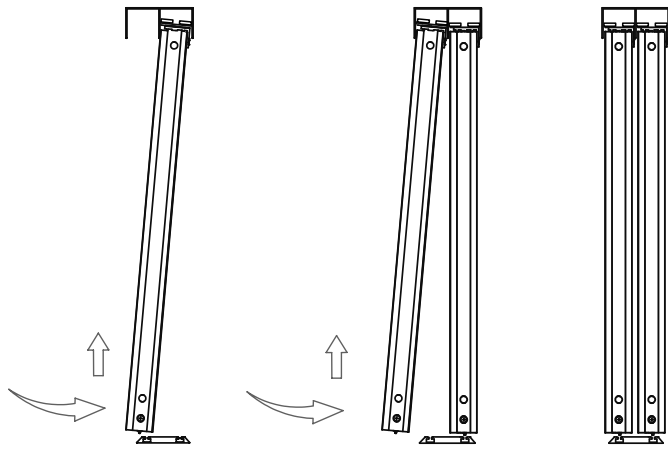

BOXX

EXPRESS

Liukuovikaappi ovet

Instruction manual
Kasausohje
Bruksanvisning

GB
FI
SE

FRONTSIDE
ETU PUOLI
FRAMSIDA

12

1

2

2

3

ADJUSTMENT
RANGE ±10mm

SÄÄTÖVARA ±10mm

JUSTERINGSOM-
RÅDE ±10mm

K1

2x / 3x

K2

K3

K4

4x16

4x45

3x / 5x