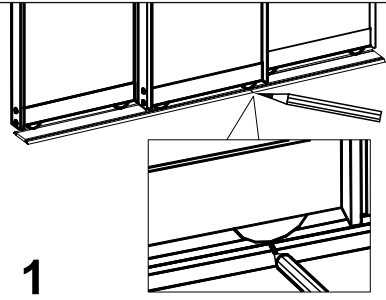

BOXX

EXPRESS

Liukuovikaappi ovet

Instruction manual
Kasausohje
Bruksanvisning

GB
FI
SE

FRONTSIDE
ETU PUOLI
FRAMSIDA

12

1

2

2

3

ADJUSTMENT
RANGE ±10mm

SÄÄTÖVARA ±10mm

JUSTERINGSOM-
RÅDE ±10mm

K1

2x / 3x