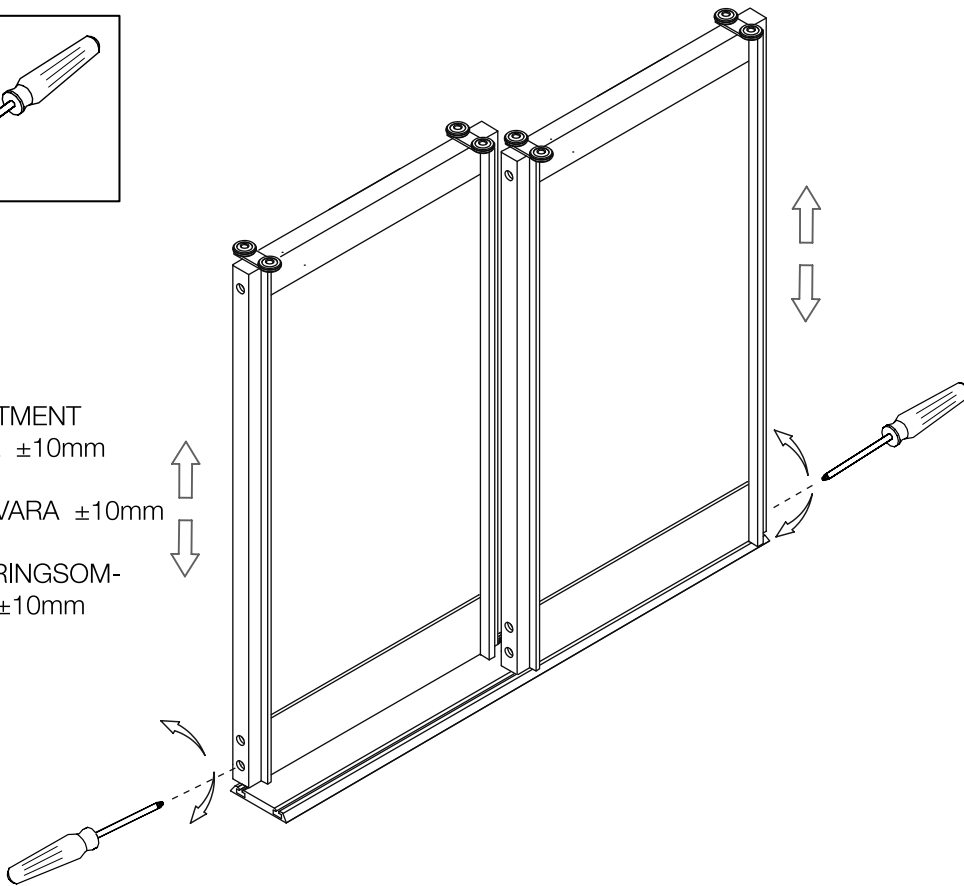

2

2

3

ADJUSTMENT
RANGE ±10mm

SÄÄTÖVARA ±10mm

JUSTERINGSOM-
RÅDE ±10mm

K1

2x / 3x

K2

K3

K4

4x16

4x45

3x / 5x