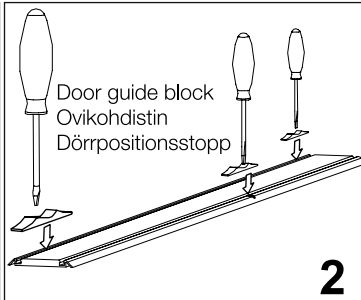

BOXX

EXPRESS

Liukuovikaappi ovet

Instruction manual
Kasausohje
Bruksanvisning

GB
FI
SE

FRONTSIDE
ETU PUOLI
FRAMSIDA

12

1

2

2

3

ADJUSTMENT
RANGE ±10mm

SÄÄTÖVARA ±10mm

JUSTERINGSOM-
RÅDE ±10mm

K1

2x / 3x