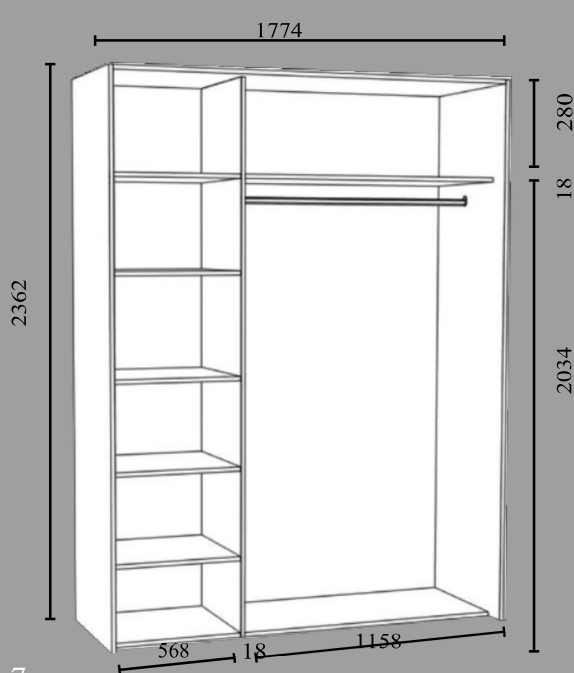

Boxx 1200

- Lükanduste laius 592 mm x 2 tk
- Kapi laius 1200 mm
- Kapi kõrgus 2362 mm
- Kapi sügavus 630 mm
- Kapi detailide paksus 18 mm

- Komplekti kuuluvad riulid ja riidepuutoru 1tk.
- Komplekti ei kuulu tagaseina plaat.

Boxx 1600

- Lükanduste laius 792 mm x 2tk
- Kapi laius 1600 mm
- Kapi kõrgus 2362 mm
- Kapi sügavus 630 mm
- Kapi detailide paksus 18 mm

- Komplekti kuuluvad riulid ja riidepuutoru 1tk.
- Komplekti ei kuulu tagaseina plaat

BOXX1600 uksevalikud:

- Alumiiniumraami ja valge klaasiga ukсед
- Alumiiniumraami ja peegliga ukсед
- Alumiiniumraami ja valge plaadiga ukсед

Boxx 1774

- Lükanduste laius 592 mm x 3tk
- Kapi laius 1774 mm
- Kapi kõrgus 2362 mm
- Kapi sügavus 630 mm
- Kapi detailide paksus 18 mm
- Komplekti kuuluvad riiulid ja riidepuutoru 1tk
- Komplekti ei kuulu tagaseina plaat

BOXX1774 uksevalikud:

- Alumiiniumraami ja valge klaasiga ukсед
- Alumiiniumraami ja peegliga ukсед
- Alumiiniumraami ja valge plaadiga ukсед

Boxx 1874

- Lükanduste laiused 592 mm x 2tk ja 692 mm x 1tk
- Kapi laius 1874 mm
- Kapi kõrgus 2362 mm
- Kapi sügavus 630 mm
- Kapi detailide paksus 18 mm