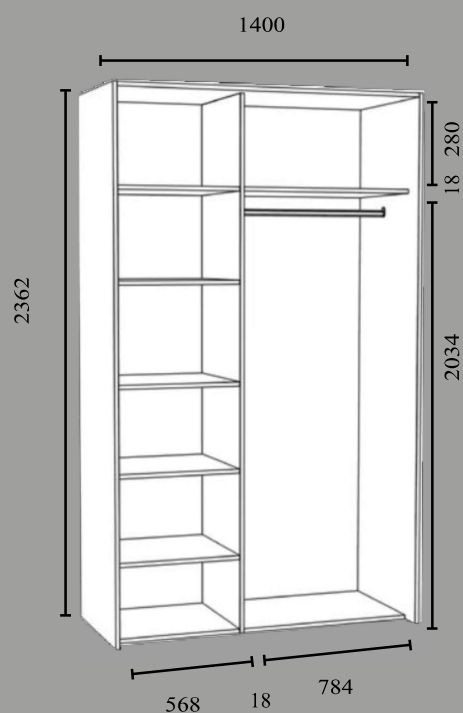

Boxx 1200

- Lükanduste laius 592 mm x 2 tk
- Kapi laius 1200 mm
- Kapi kõrgus 2362 mm
- Kapi sügavus 630 mm
- Kapi detailide paksus 18 mm

- Komplekti kuuluvad riulid ja riidepuutoru 1tk.
- Komplekti ei kuulu tagaseina plaat.

BOXX1200 uksevalikud:

- Alumiiniumraami ja valge klaasiga ukсед
- Alumiiniumraami ja peegliga ukсед
- Alumiiniumraami ja valge plaadiga ukсед

Boxx 1400

- Lükanduste laius 692 mm x 2tk
- Kapi laius 1400 mm
- Kapi kõrgus 2362 mm
- Kapi sügavus 630 mm
- Kapi detailide paksus 18 mm

Boxx 1600

- Lükanduste laius 792 mm x 2tk
- Kapi laius 1600 mm
- Kapi kõrgus 2362 mm
- Kapi sügavus 630 mm
- Kapi detailide paksus 18 mm

- Komplekti kuuluvad riulid ja riidepuutoru 1tk.
- Komplekti ei kuulu tagaseina plaat

BOXX1600 uksevalikud:

- Alumiiniumraami ja valge klaasiga ukсед
- Alumiiniumraami ja peegliga ukсед
- Alumiiniumraami ja valge plaadiga ukсед

Boxx 1774

- Lükanduste laius 592 mm x 3tk
- Kapi laius 1774 mm
- Kapi kõrgus 2362 mm
- Kapi sügavus 630 mm
- Kapi detailide paksus 18 mm
- Komplekti kuuluvad riiulid ja riidepuutoru 1tk
- Komplekti ei kuulu tagaseina plaat