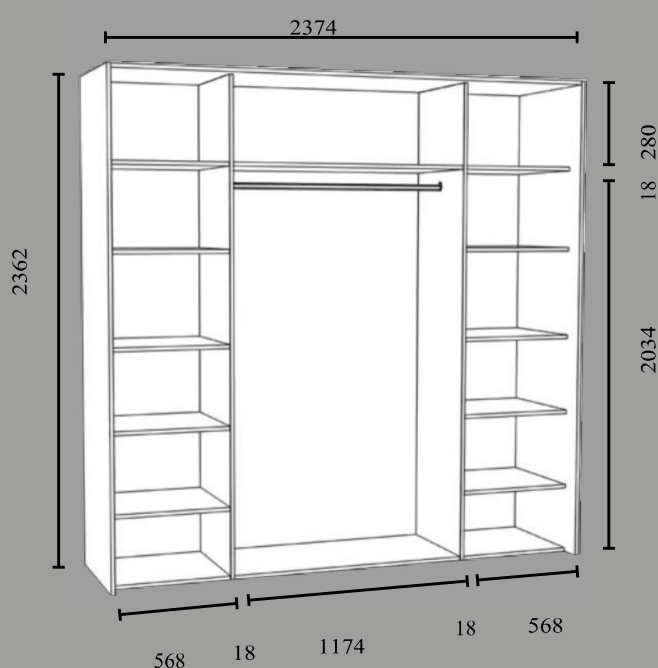

Boxx 2374

- Lükanduste laius 792 mm x 3tk
- Kapi laius 2374 mm
- Kapi kõrgus 2362 mm
- Kapi sügavus 630 mm
- Kapi detailide paksus 18 mm
- Komplekti kuuluvad riulid ja riidepuutoru 1tk.
- Komplekti ei kuulu tagaseina plaat.

BOXX2374 uksevalikud:

- Alumiiniumraami ja valge klaasiga ukсед
- Alumiiniumraami ja peegliga ukсед
- Alumiiniumraami ja valge plaadiga ukсед