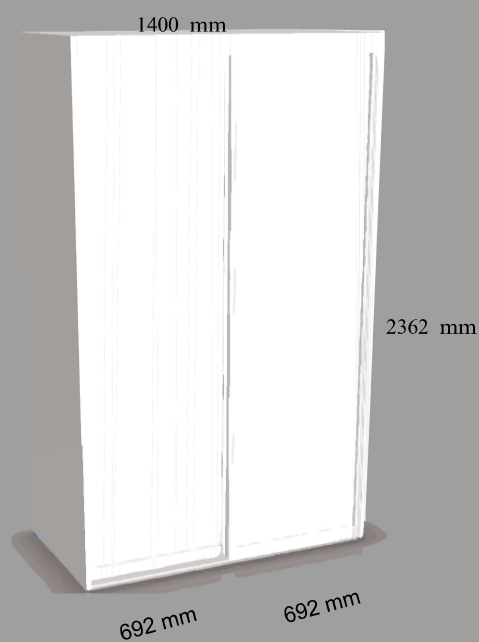

Boxx 1200

- Lükanduste laius 592 mm x 2 tk
- Kapi laius 1200 mm
- Kapi kõrgus 2362 mm
- Kapi sügavus 630 mm
- Kapi detailide paksus 18 mm

- Komplekti kuuluvad riulid ja riidepuutoru 1tk.
- Komplekti ei kuulu tagaseina plaat.

BOXX1200 uksevalikud:

- Alumiiniumraami ja valge klaasiga ukсед
- Alumiiniumraami ja peegliga ukсед
- Alumiiniumraami ja valge plaadiga ukсед

Boxx 1400

- Lükanduste laius 692 mm x 2tk
- Kapi laius 1400 mm
- Kapi kõrgus 2362 mm
- Kapi sügavus 630 mm
- Kapi detailide paksus 18 mm

Boxx 1600

- Lükanduste laius 792 mm x 2tk
- Kapi laius 1600 mm
- Kapi kõrgus 2362 mm
- Kapi sügavus 630 mm
- Kapi detailide paksus 18 mm

- Komplekti kuuluvad riulid ja riidepuutoru 1tk.
- Komplekti ei kuulu tagaseina plaat

BOXX1600 uksevalikud:

- Alumiiniumraami ja valge klaasiga ukсед
- Alumiiniumraami ja peegliga ukсед
- Alumiiniumraami ja valge plaadiga ukсед

Boxx 1774

- Lükanduste laius 592 mm x 3tk
- Kapi laius 1774 mm
- Kapi kõrgus 2362 mm
- Kapi sügavus 630 mm
- Kapi detailide paksus 18 mm
- Komplekti kuuluvad riiulid ja riidepuutoru 1tk
- Komplekti ei kuulu tagaseina plaat