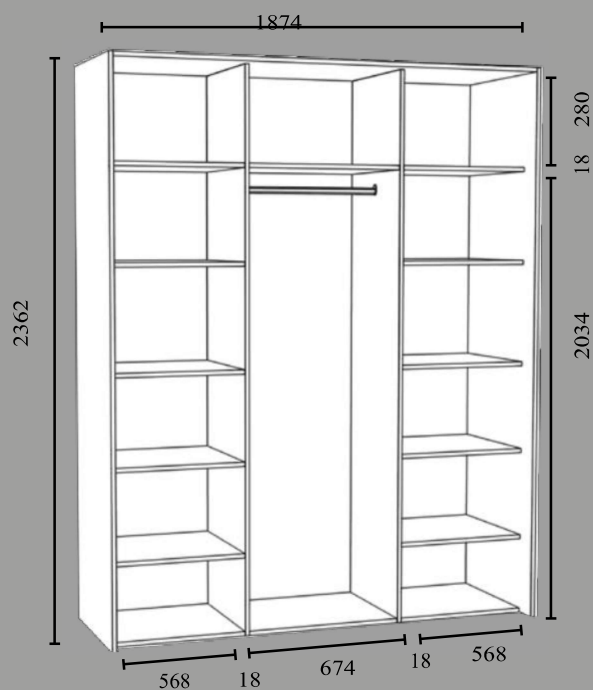

Boxx 1600

- Lükanduste laius 792 mm x 2tk
- Kapi laius 1600 mm
- Kapi kõrgus 2362 mm
- Kapi sügavus 630 mm
- Kapi detailide paksus 18 mm

- Komplekti kuuluvad riulid ja riidepuutoru 1tk.
- Komplekti ei kuulu tagaseina plaat

BOXX1600 uksevalikud:

- Alumiiniumraami ja valge klaasiga ukсед
- Alumiiniumraami ja peegliga ukсед
- Alumiiniumraami ja valge plaadiga ukсед

Boxx 1774

- Lükanduste laius 592 mm x 3tk
- Kapi laius 1774 mm
- Kapi kõrgus 2362 mm
- Kapi sügavus 630 mm
- Kapi detailide paksus 18 mm
- Komplekti kuuluvad riiulid ja riidepuutoru 1tk
- Komplekti ei kuulu tagaseina plaat

BOXX1774 uksevalikud:

- Alumiiniumraami ja valge klaasiga ukсед
- Alumiiniumraami ja peegliga ukсед
- Alumiiniumraami ja valge plaadiga ukсед

Boxx 1874

- Lükanduste laiused 592 mm x 2tk ja 692 mm x 1tk
- Kapi laius 1874 mm
- Kapi kõrgus 2362 mm
- Kapi sügavus 630 mm
- Kapi detailide paksus 18 mm

BOXX 2074

- Lükanduste laius 692 mm x 3 tk
- Kapi laius 2074 mm
- Kapi kõrgus 2362 mm
- Kapi sühavus 630 mm
- Kapi detailide paksus 18 mm
- Komplekti kuuluvad riulid ja riidepuutoru 1tk.
- Komplekti ei kuulu tagaseina plaat.