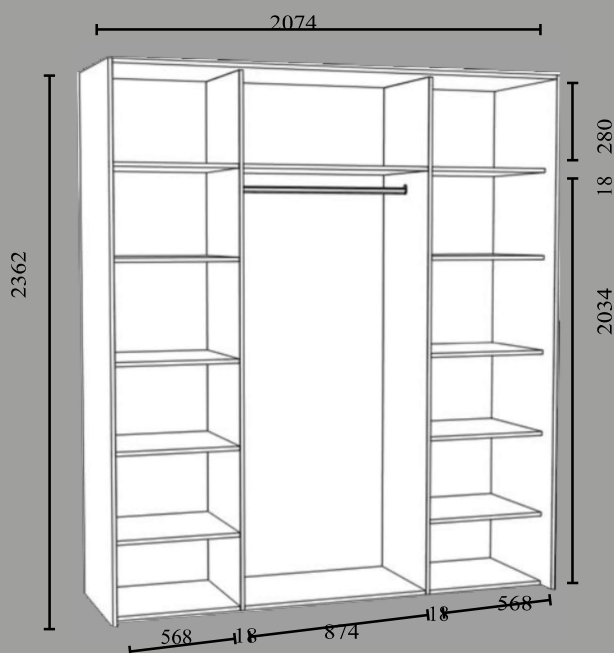

BOXX 2074

- Lükanduste laius 692 mm x 3 tk
- Kapi laius 2074 mm
- Kapi kõrgus 2362 mm
- Kapi sühavus 630 mm
- Kapi detailide paksus 18 mm
- Komplekti kuuluvad riulid ja riidepuutoru 1tk.
- Komplekti ei kuulu tagaseina plaat.

BOXX2074 uksevalikud:

- Alumiiniumraami ja valge klaasiga ukсед
- Alumiiniumraami ja peegliga ukсед
- Alumiiniumraami ja valge plaadiga ukсед