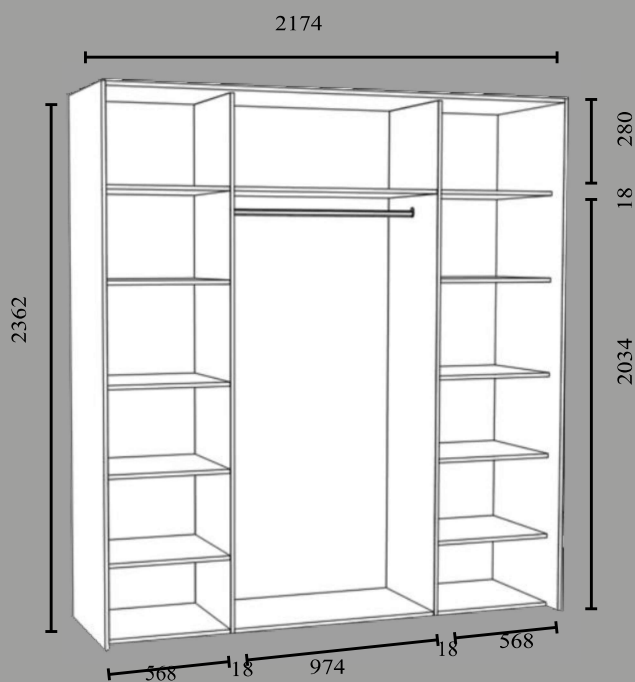

BOXX 2174

- Lükanduste laiused 692 mm x 2tk ja 792 mm x 1tk
- Kapi laius 2174 mm
- Kapi kõrgus 2362 mm
- Kapi sügavus 630 mm
- Kapi detailide paksus 18 mm

- Komplekti kuuluvad riulid ja riidepuutoru 1tk.
- Komplekti ei kuulu tagaseina plaat.

BOXX2174 uksevalikud:

- Alumiiniumraami ja valge klaasiga ukсед
- Alumiiniumraami ja peegliga ukсед
- Alumiiniumraami ja valge plaadiga ukсед