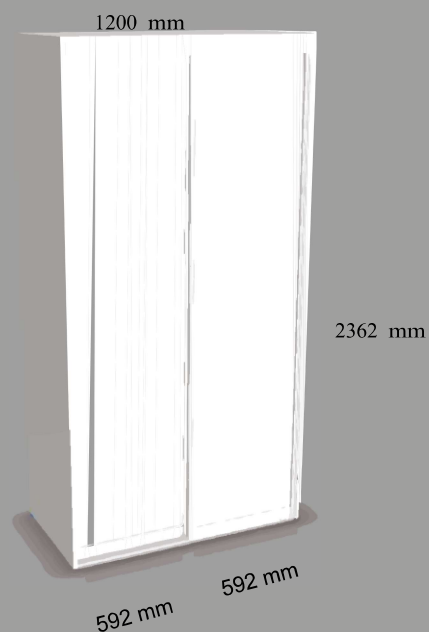

Boxx 1200

- Lükanduste laius 592 mm x 2 tk
- Kapi laius 1200 mm
- Kapi kõrgus 2362 mm
- Kapi sügavus 630 mm
- Kapi detailide paksus 18 mm

- Komplekti kuuluvad riulid ja riidepuutoru 1tk.
- Komplekti ei kuulu tagaseina plaat.

BOXX1200 uksevalikud:

- Alumiiniumraami ja valge klaasiga ukсед
- Alumiiniumraami ja peegliga ukсед
- Alumiiniumraami ja valge plaadiga ukсед

Boxx 1400

- Lükanduste laius 692 mm x 2tk
- Kapi laius 1400 mm
- Kapi kõrgus 2362 mm
- Kapi sügavus 630 mm
- Kapi detailide paksus 18 mm

BOXX1774 uksevalikud:

- Alumiiniumraami ja valge klaasiga ukсед
- Alumiiniumraami ja peegliga ukсед
- Alumiiniumraami ja valge plaadiga ukсед

Boxx 1874

- Lükanduste laiused 592 mm x 2tk ja 692 mm x 1tk
- Kapi laius 1874 mm
- Kapi kõrgus 2362 mm
- Kapi sügavus 630 mm
- Kapi detailide paksus 18 mm

BOXX2074 uksevalikud:

- Alumiiniumraami ja valge klaasiga ukсед
- Alumiiniumraami ja peegliga ukсед
- Alumiiniumraami ja valge plaadiga ukсед

BOXX 2174

- Lükanduste laiused 692 mm x 2tk ja 792 mm x 1tk
- Kapi laius 2174 mm
- Kapi kõrgus 2362 mm
- Kapi sügavus 630 mm
- Kapi detailide paksus 18 mm