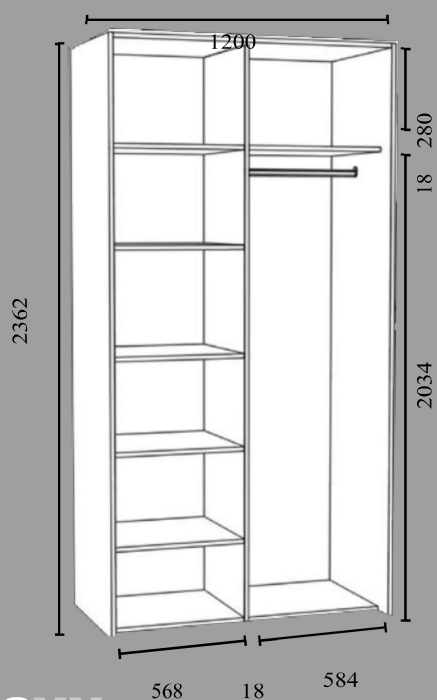

Boxx 1200

- Lükanduste laius 592 mm x 2 tk
- Kapi laius 1200 mm
- Kapi kõrgus 2362 mm
- Kapi sügavus 630 mm
- Kapi detailide paksus 18 mm

- Komplekti kuuluvad riulid ja riidepuutoru 1tk.
- Komplekti ei kuulu tagaseina plaat.

BOXX1200 uksevalikud:

- Alumiiniumraami ja valge klaasiga ukсед
- Alumiiniumraami ja peegliga ukсед
- Alumiiniumraami ja valge plaadiga ukсед

Boxx 1400

- Lükanduste laius 692 mm x 2tk
- Kapi laius 1400 mm
- Kapi kõrgus 2362 mm
- Kapi sügavus 630 mm
- Kapi detailide paksus 18 mm

Boxx 1600

- Lükanduste laius 792 mm x 2tk
- Kapi laius 1600 mm
- Kapi kõrgus 2362 mm
- Kapi sügavus 630 mm
- Kapi detailide paksus 18 mm

- Komplekti kuuluvad riulid ja riidepuutoru 1tk.
- Komplekti ei kuulu tagaseina plaat

BOXX1600 uksevalikud:

- Alumiiniumraami ja valge klaasiga ukсед
- Alumiiniumraami ja peegliga ukсед
- Alumiiniumraami ja valge plaadiga ukсед

Boxx 1774

- Lükanduste laius 592 mm x 3tk
- Kapi laius 1774 mm
- Kapi kõrgus 2362 mm
- Kapi sügavus 630 mm
- Kapi detailide paksus 18 mm
- Komplekti kuuluvad riiulid ja riidepuutoru 1tk
- Komplekti ei kuulu tagaseina plaat