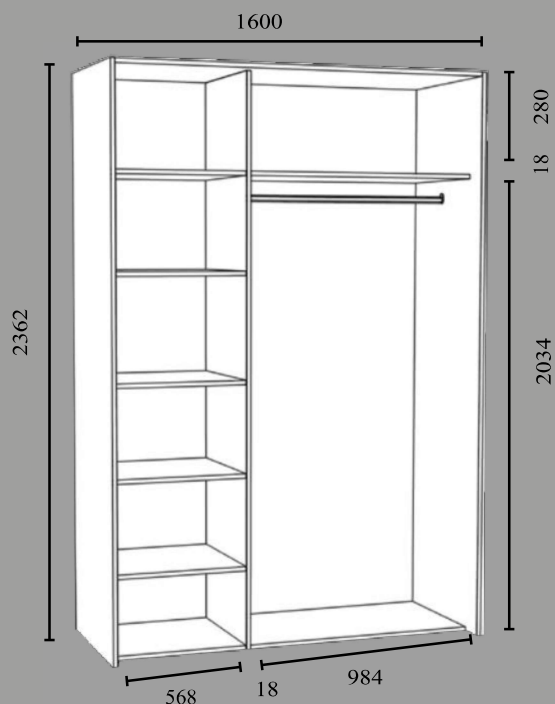

Boxx 1200

- Lükanduste laius 592 mm x 2 tk
- Kapi laius 1200 mm
- Kapi kõrgus 2362 mm
- Kapi sügavus 630 mm
- Kapi detailide paksus 18 mm

- Komplekti kuuluvad riulid ja riidepuutoru 1tk.
- Komplekti ei kuulu tagaseina plaat.

BOXX1200 uksevalikud:

- Alumiiniumraami ja valge klaasiga ukсед
- Alumiiniumraami ja peegliga ukсед
- Alumiiniumraami ja valge plaadiga ukсед

Boxx 1400

- Lükanduste laius 692 mm x 2tk
- Kapi laius 1400 mm
- Kapi kõrgus 2362 mm
- Kapi sügavus 630 mm
- Kapi detailide paksus 18 mm

Boxx 1600

- Lükanduste laius 792 mm x 2tk
- Kapi laius 1600 mm
- Kapi kõrgus 2362 mm
- Kapi sügavus 630 mm
- Kapi detailide paksus 18 mm

- Komplekti kuuluvad riulid ja riidepuutoru 1tk.
- Komplekti ei kuulu tagaseina plaat

BOXX1600 uksevalikud:

- Alumiiniumraami ja valge klaasiga ukсед
- Alumiiniumraami ja peegliga ukсед
- Alumiiniumraami ja valge plaadiga ukсед

Boxx 1774

- Lükanduste laius 592 mm x 3tk
- Kapi laius 1774 mm
- Kapi kõrgus 2362 mm
- Kapi sügavus 630 mm
- Kapi detailide paksus 18 mm
- Komplekti kuuluvad riiulid ja riidepuutoru 1tk
- Komplekti ei kuulu tagaseina plaat